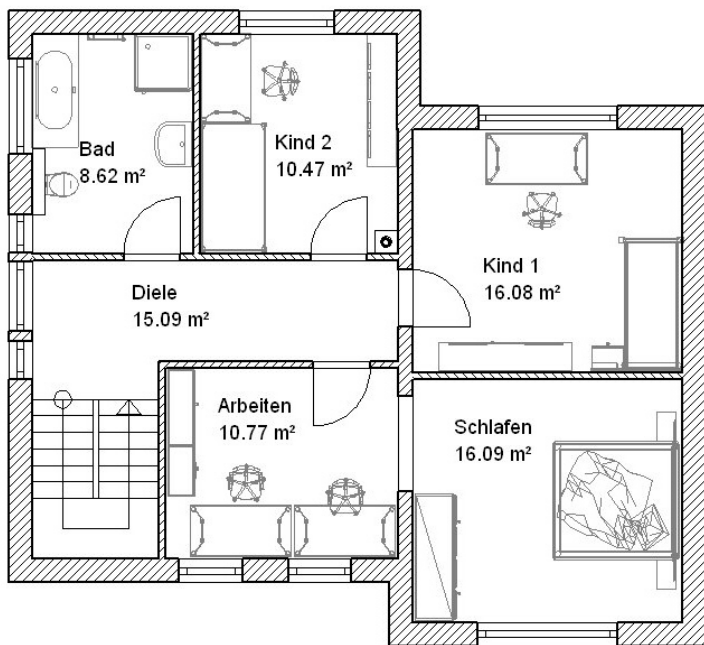

Homepage: www.uwerisse.de

Wohnfläche gesamt
 154,72 m²

Wohnen	32,72 m ²
Küche	10,77 m ²
Flur	16,80 m ²
WC	4,98 m ²
HWR	<u>12,33 m²</u>
	77,60 m ²

Diele	15,09 m ²
Bad	8,62 m ²
Kind 1	16,08 m ²
Kind 2	10,47 m ²
Schlafen	16,09 m ²
Arbeiten	<u>10,77 m²</u>
	77,12 m ²