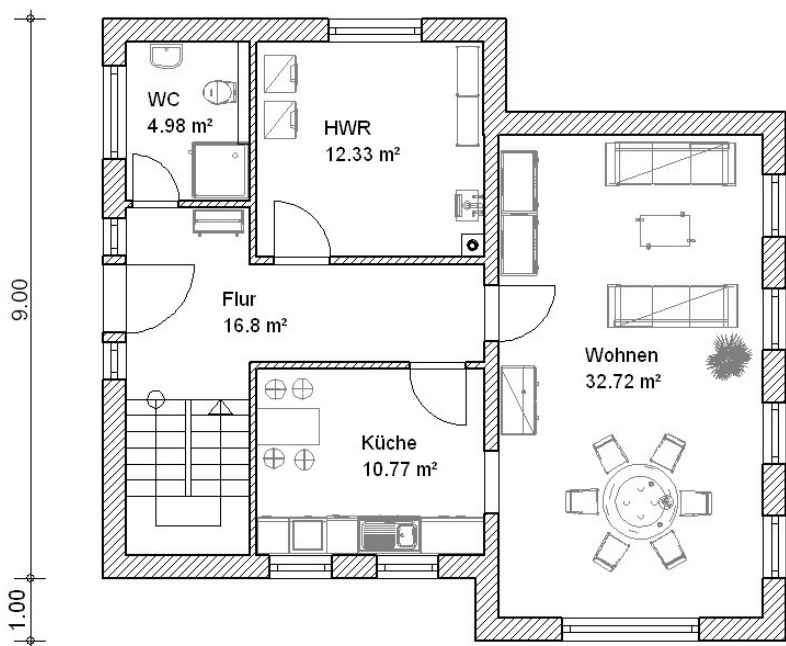

Homepage: www.uwerisse.de

Wohnfläche gesamt
 154,72 m²

Wohnen	32,72 m ²
Küche	10,77 m ²
Flur	16,80 m ²
WC	4,98 m ²
HWR	<u>12,33 m²</u>
	77,60 m ²

Diele	15,09 m ²
Bad	8,62 m ²
Kind 1	16,08 m ²
Kind 2	10,47 m ²
Schlafen	16,09 m ²
Arbeiten	<u>10,77 m²</u>
	77,12 m ²