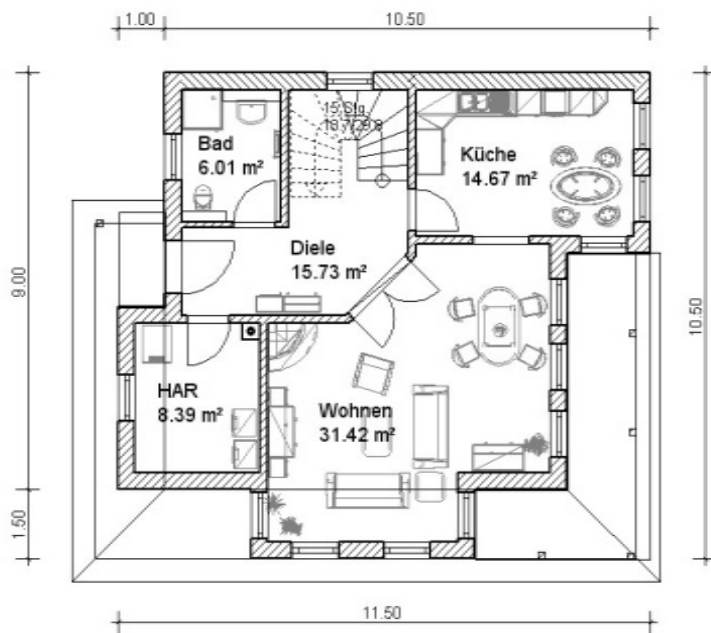

Wohnfläche gesamt 140,74 m²

Erdgeschoß:

Diele	12,24 m ²
Wohnen	31,42 m ²
Küche	14,67 m ²
Bad	6,01 m ²
HWR	8,39 m ²
	<u>72,73 m²</u>

Obergeschoß:

Diele	12,24 m ²
Kind 1	14,90 m ²
Kind 2	14,52 m ²
Bad	10,96 m ²
Schlafen	15,39 m ²
	<u>68,01 m²</u>